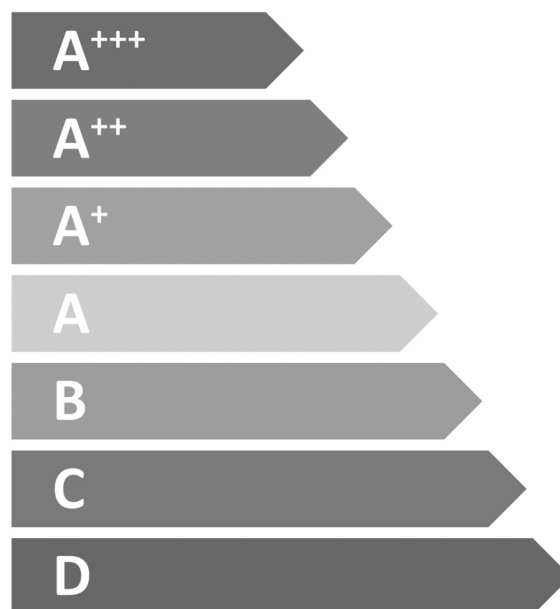

Energy Label

*Komfortabel
heizen. Mit Holz!*

HDG Compact 30-65 (E)

ENERG
енергия · ενεργεια

HDG Bavaria GmbH

HDG Compact 30(E)

30 kW

ENERG